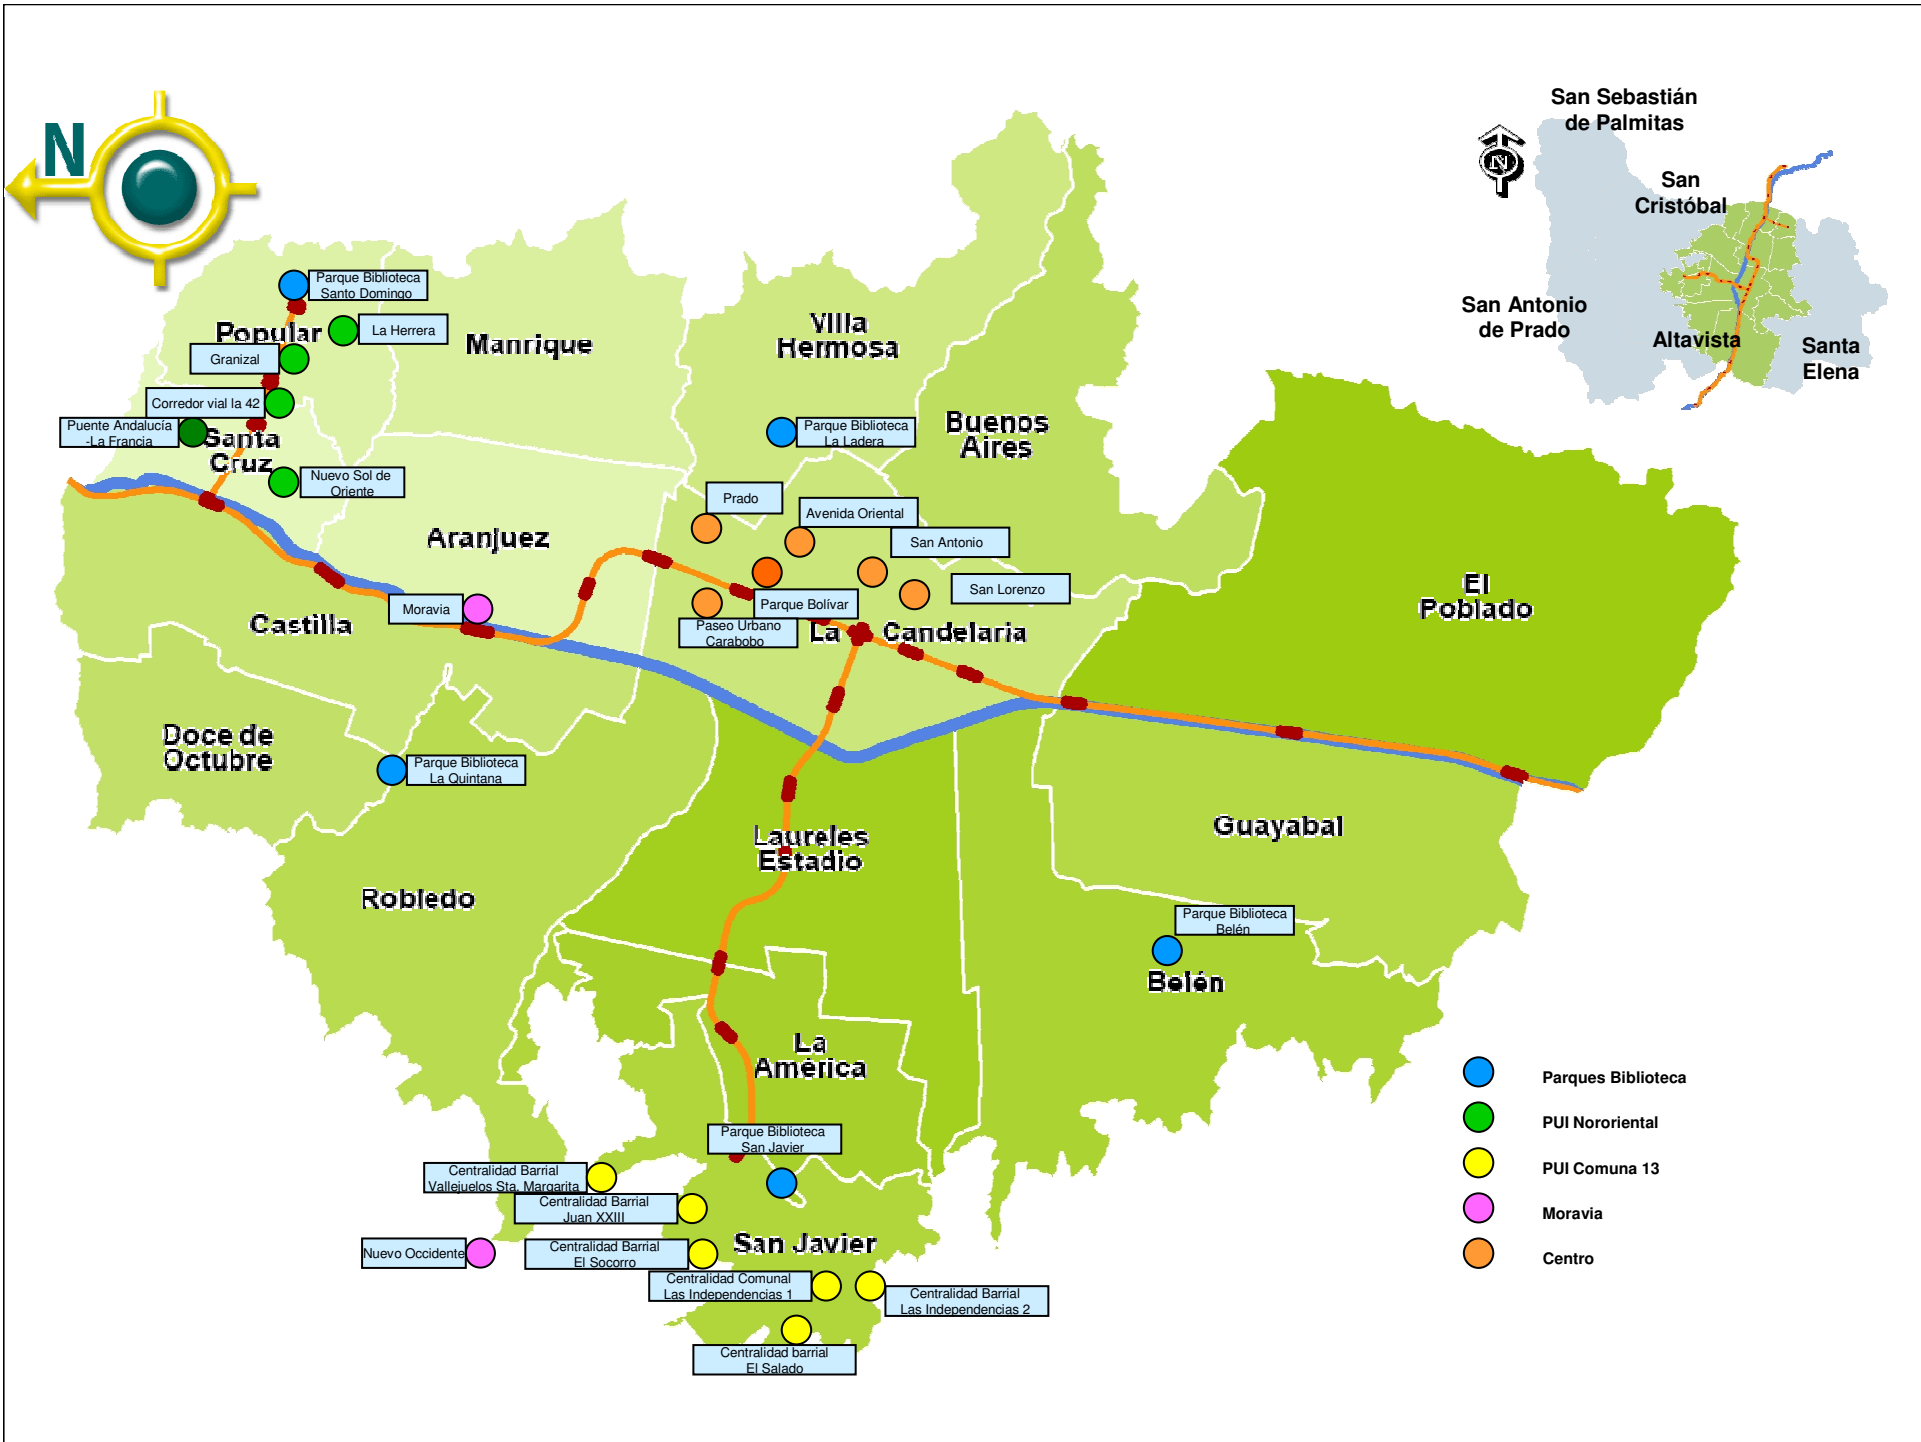

- Parques Biblioteca
- PUI Nororiental
- PUI Comuna 13
- Moravia
- Centro

Agenda de Pactos Ciudadanos

Pactos ciudadanos	Responsables y corresponsables	Fechas
PUI Nororiental: Pactos Ciudadanos en: Puente Andalucía La Francia, Edificios Nuevo Sol de Oriente, Corredor vial la 42, Centro Deportivo de Granizal, Parque Lineal La Herrera.	Secretaría de Cultura Ciudadana, Secretaría de Gobierno, Proyecto PUI Nororiental	Corredor vial de la 42 - Julio Centro Deportivo de Granizal - 21 de julio Parque Lineal La Herrera - 15 de agosto Nuevo Sol de Oriente - 14 de junio
PUI Comuna 13: Pactos Ciudadanos en: Centralidad Comunal La Independencias, Centralidad barrial Las Independencias 2, Centralidad barrial El Salado, Centralidad barrial El Socorro, Centralidad barrial Juan XXIII y Centralidad barrial Vallejuelos Sta. Margarita	Secretaría de Cultura Ciudadana, Secretaría de Gobierno, Proyecto PUI Comuna 13	Noviembre
Pactos Ciudadanos en los Parques Biblioteca: Jose Luis Arroyave, León De Greiff, Tomás Carrasquilla, España y Belén	Secretaría de Cultura Ciudadana, Secretaría de Servicios Administrativos y BPP	Explorar posibilidad de junio en la entrega de los muros de la memoria